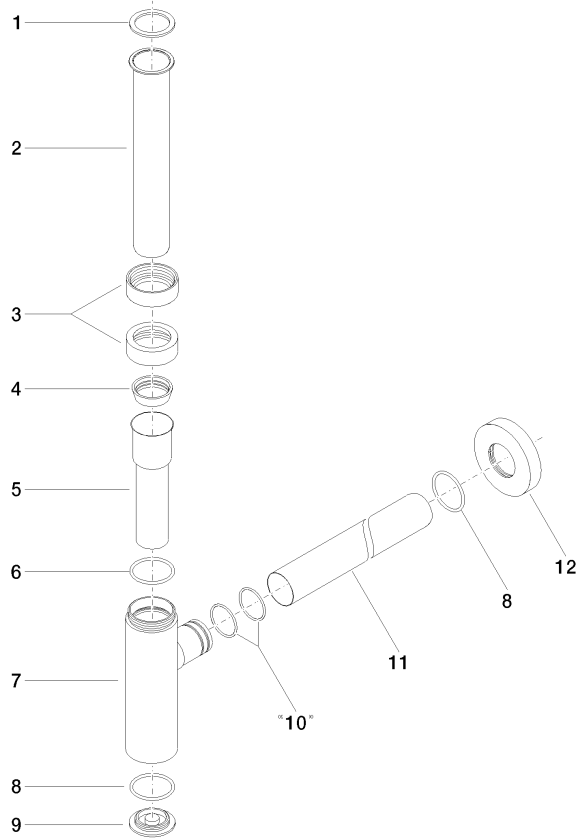

10 060 970

• rosette Ø 70 mm

Fits: LULU, TARA, LISSÉ, VAIA, META

	Brushed Light Gold	10 060 970-27
	Chrome	10 060 970-00
	Brushed Platinum	10 060 970-06
	Platinum	10 060 970-08
	Durabrand (23kt Gold)	10 060 970-09
	Dark Chrome	10 060 970-19
	Light Gold	10 060 970-26
	Brushed Durabrand (23kt Gold)	10 060 970-28
	Matte Black	10 060 970-33
	Brushed Bronze	10 060 970-42
	Brushed Champagne (22kt Gold)	10 060 970-46
	Champagne (22kt Gold)	10 060 970-47
	Brushed Chrome	10 060 970-93
	Brushed Dark Platinum	10 060 970-99

10 060 970

mm [inches]

10 060 970

Parts for other finishes can be found here: [Chrome](#)

Spare parts list

No.	Item Number	Name	Quantity used	Delivery time
1	09 14 20 060 90	seal	1	2
2	09 28 23 007-27	pipe	1	60
3	09 23 30 022-27	nut	2	60
4	09 14 03 015 90	seal	1	2
5	09 28 23 019-27	pipe	1	-
Spare part can no longer be ordered, please order the replacement item				
6	09 14 10 149 90	seal	1	2
7	04 11 01 045 00-27	casing	1	60
8	09 14 10 148 90	seal	2	2
9	09 21 02 004-27	lid	1	60
10	09 14 10 112 90	seal	2	2
11	09 28 23 018-27	pipe	1	60
12	09 27 20 060-27	rosette	1	60