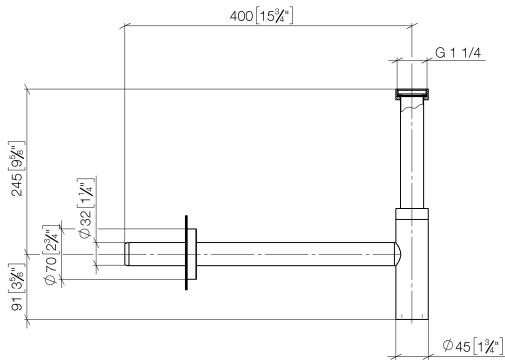

10 060 970

• rosette Ø 70 mm

Fits: LULU, TARA, LISSÉ, VAIA, META

	Brushed Light Gold	10 060 970-27
	Chrome	10 060 970-00
	Brushed Platinum	10 060 970-06
	Platinum	10 060 970-08
	Durabrand (23kt Gold)	10 060 970-09
	Dark Chrome	10 060 970-19
	Light Gold	10 060 970-26
	Brushed Durabrand (23kt Gold)	10 060 970-28
	Matte Black	10 060 970-33
	Brushed Bronze	10 060 970-42
	Brushed Champagne (22kt Gold)	10 060 970-46
	Champagne (22kt Gold)	10 060 970-47
	Brushed Chrome	10 060 970-93
	Brushed Dark Platinum	10 060 970-99

10 060 970

mm [inches]

10 060 970

Parts for other finishes can be found here: [Chrome](#)

Spare parts list

No.	Item Number	Name	Quantity used	Delivery time
1	09 14 20 060 90	seal	1	2
2	09 28 23 007-27	pipe	1	60
3	09 23 30 022-27	nut	2	60
4	09 14 03 015 90	seal	1	2
5	09 28 23 019-27	pipe	1	-
Spare part can no longer be ordered, please order the replacement item				
6	09 14 10 149 90	seal	1	2
7	04 11 01 045 00-27	casing	1	60
8	09 14 10 148 90	seal	2	2
9	09 21 02 004-27	lid	1	60
10	09 14 10 112 90	seal	2	2
11	09 28 23 018-27	pipe	1	60
12	09 27 20 060-27	rosette	1	60